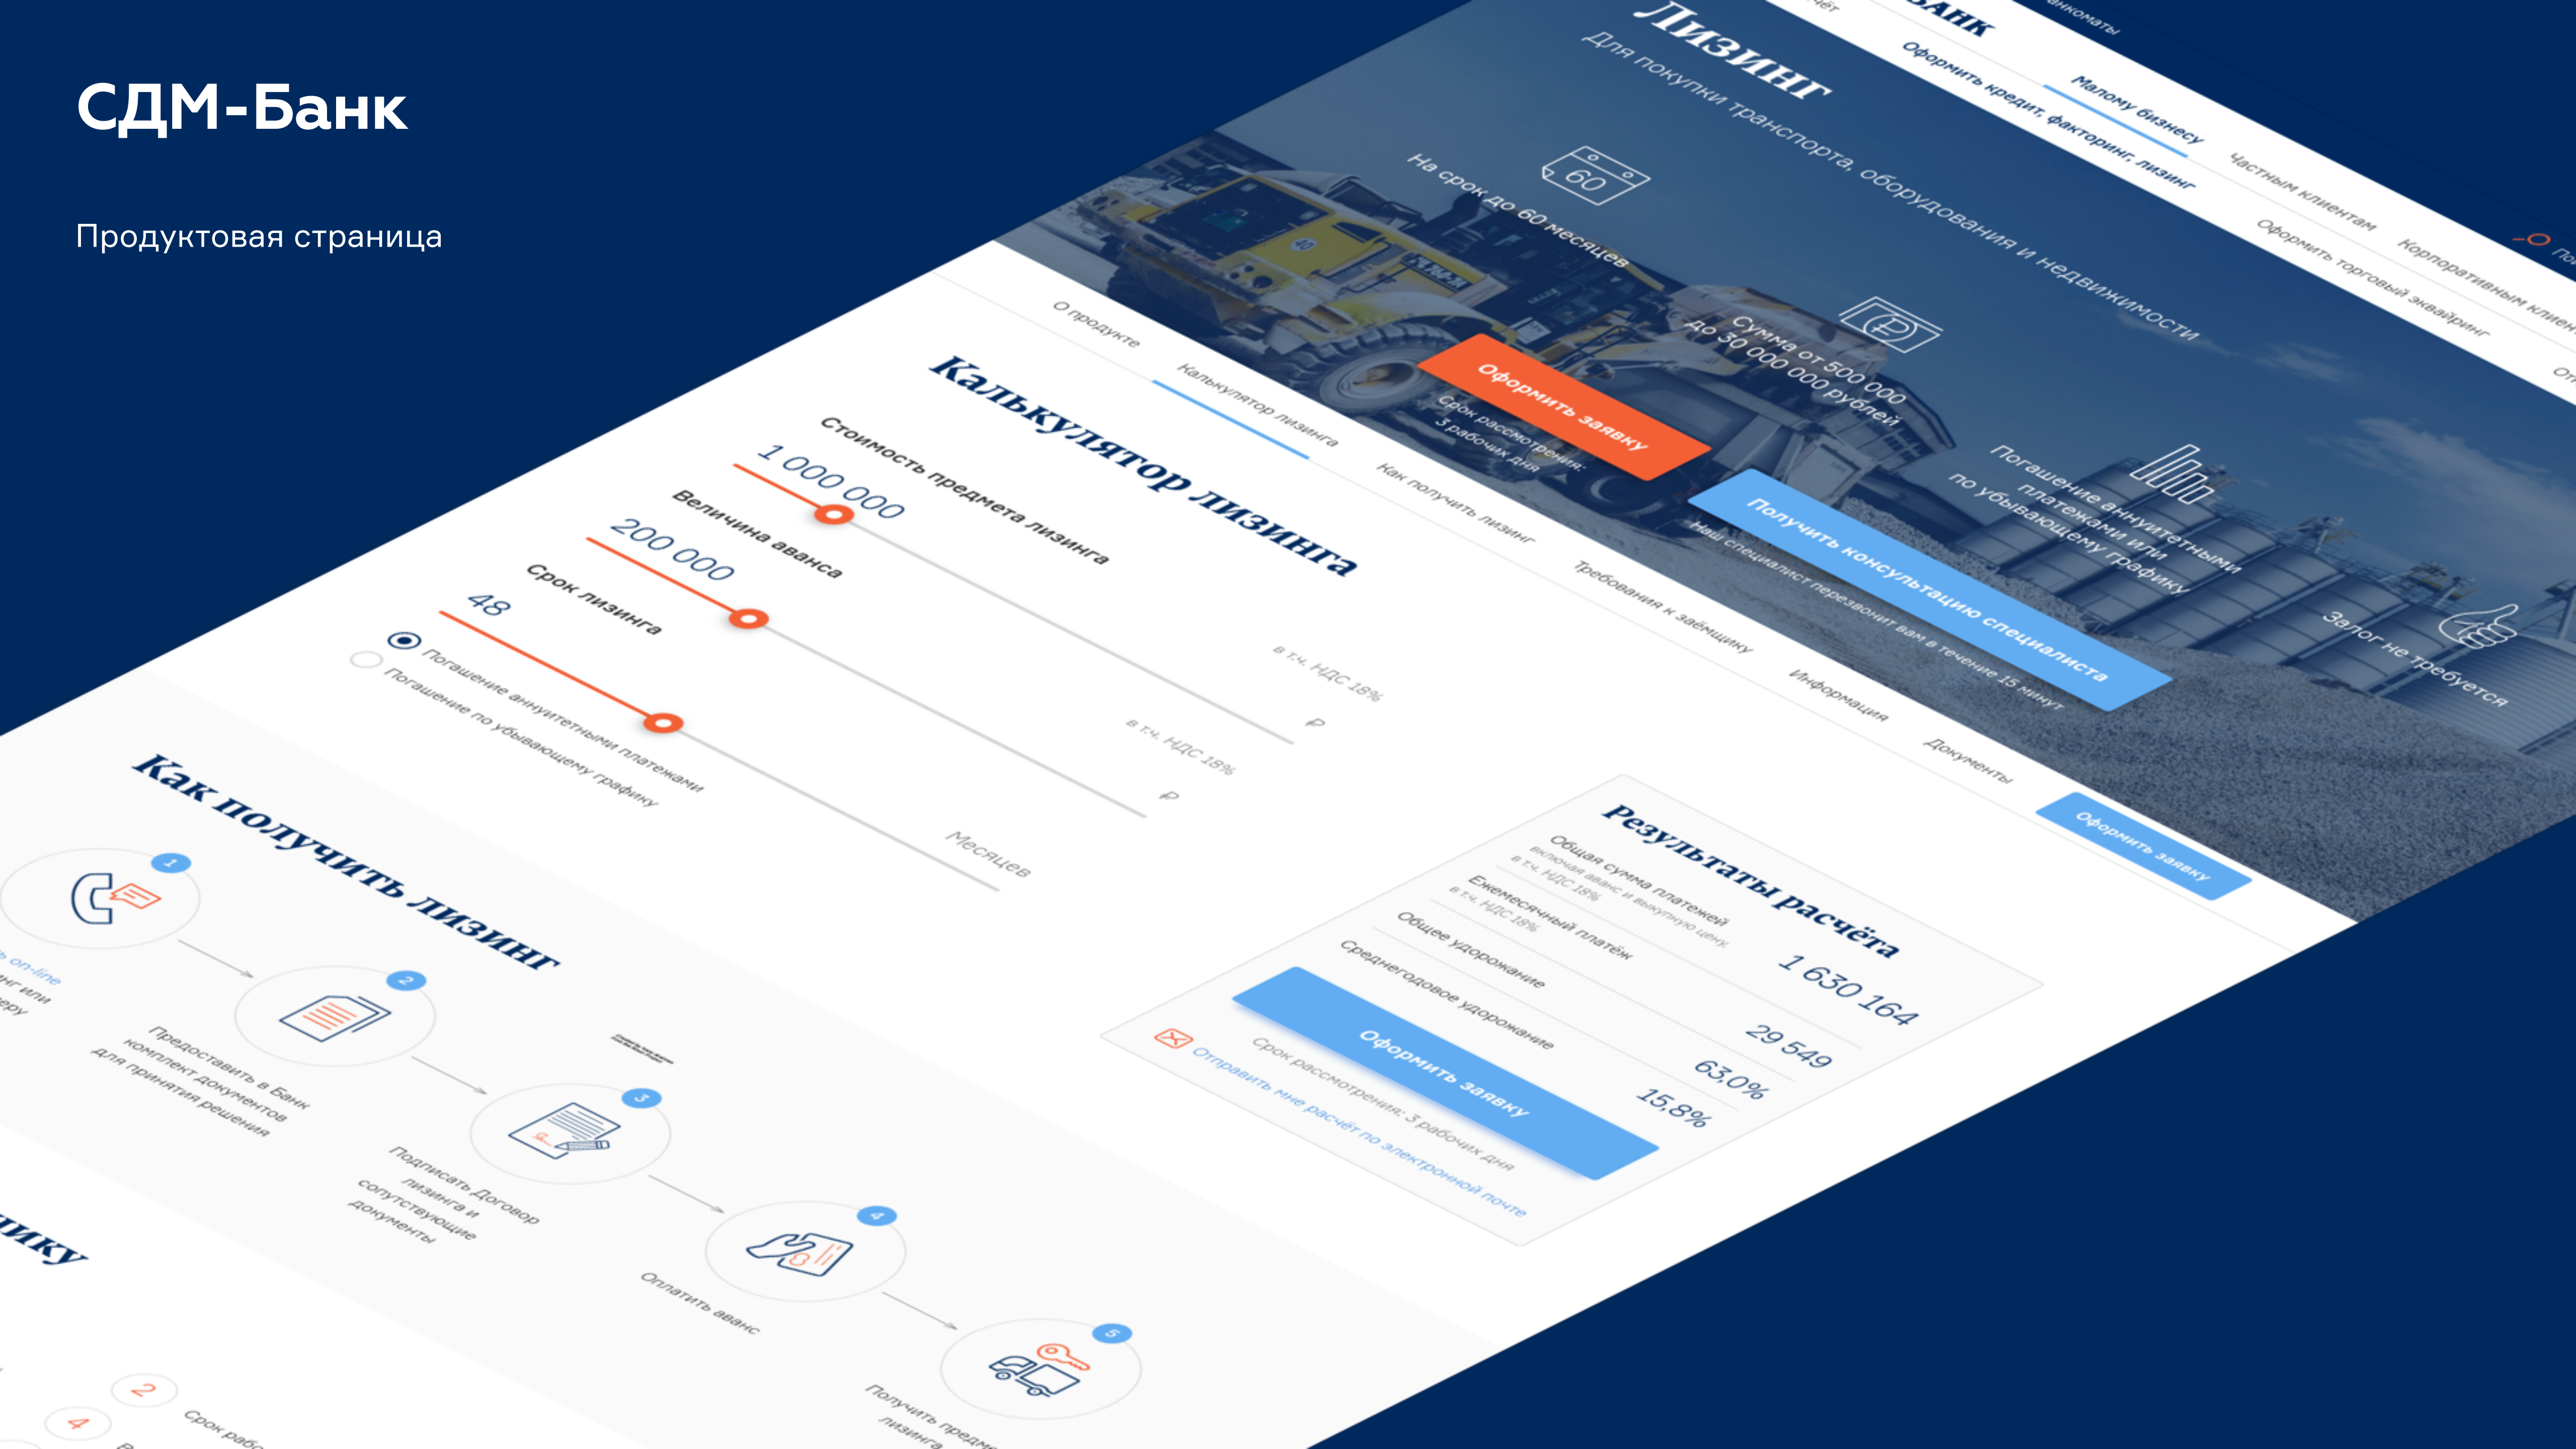

Банк «Кузнецкий мост»

Калькуляторы, страницы продукта.

Банк «Кузнецкий мост»

Весь функционал работает на любом устройстве.

ЛИЗИНГ

Для покупки транспорта, оборудования и недвижимости

На срок до 60 месяцев

Сумма от 500 000 до 30 000 000 рублей