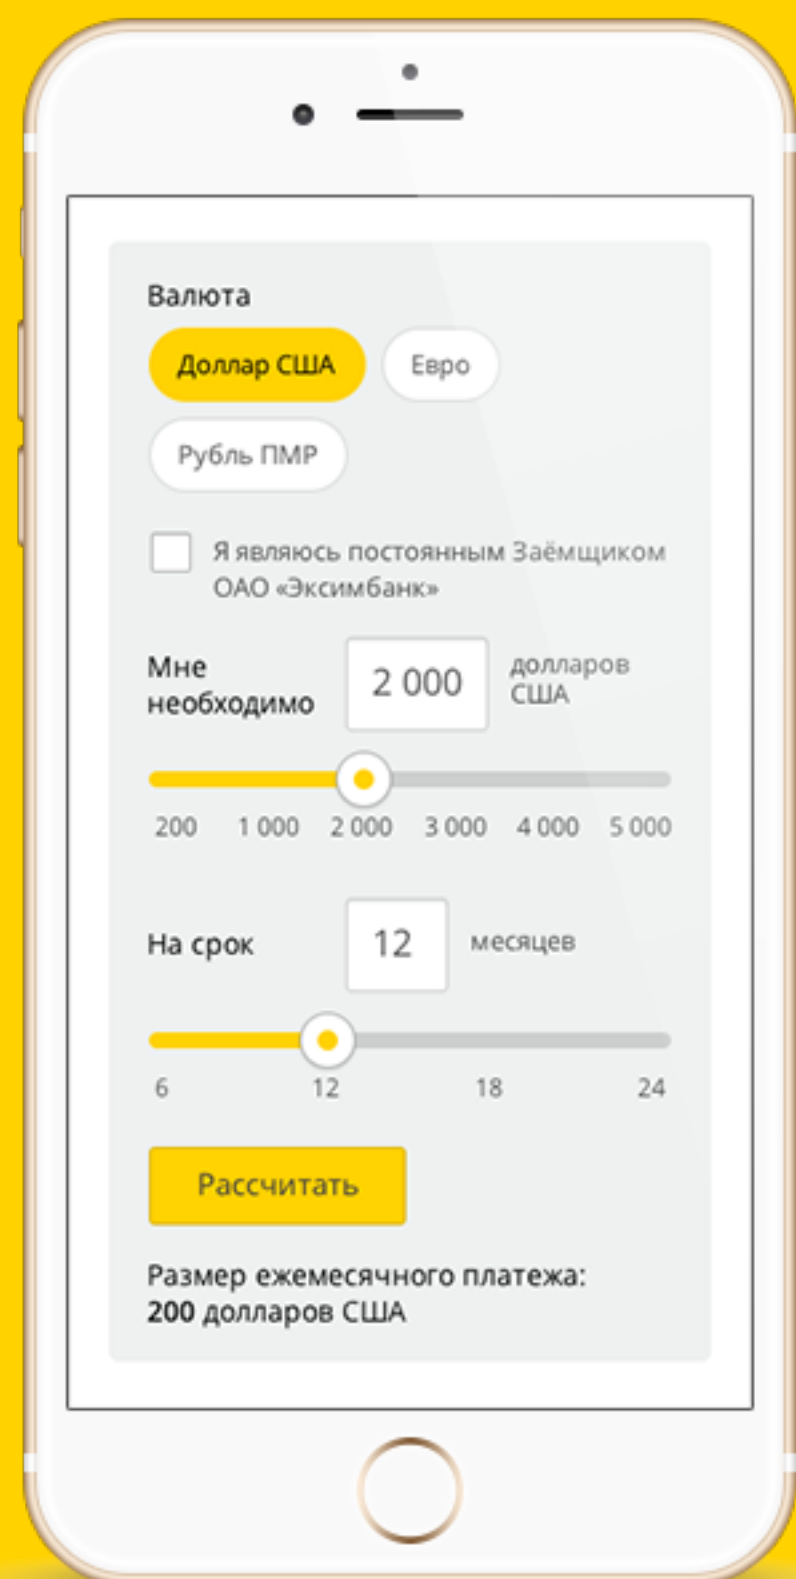

Клиенты

Кейсы

DELA
FORM

2017

Адаптивный, современный сайт банка.

Сайт удобно просматривать с любого устройства

Банк «Кузнецкий мост»

Адаптивный сайт банка с богатым функционалом.