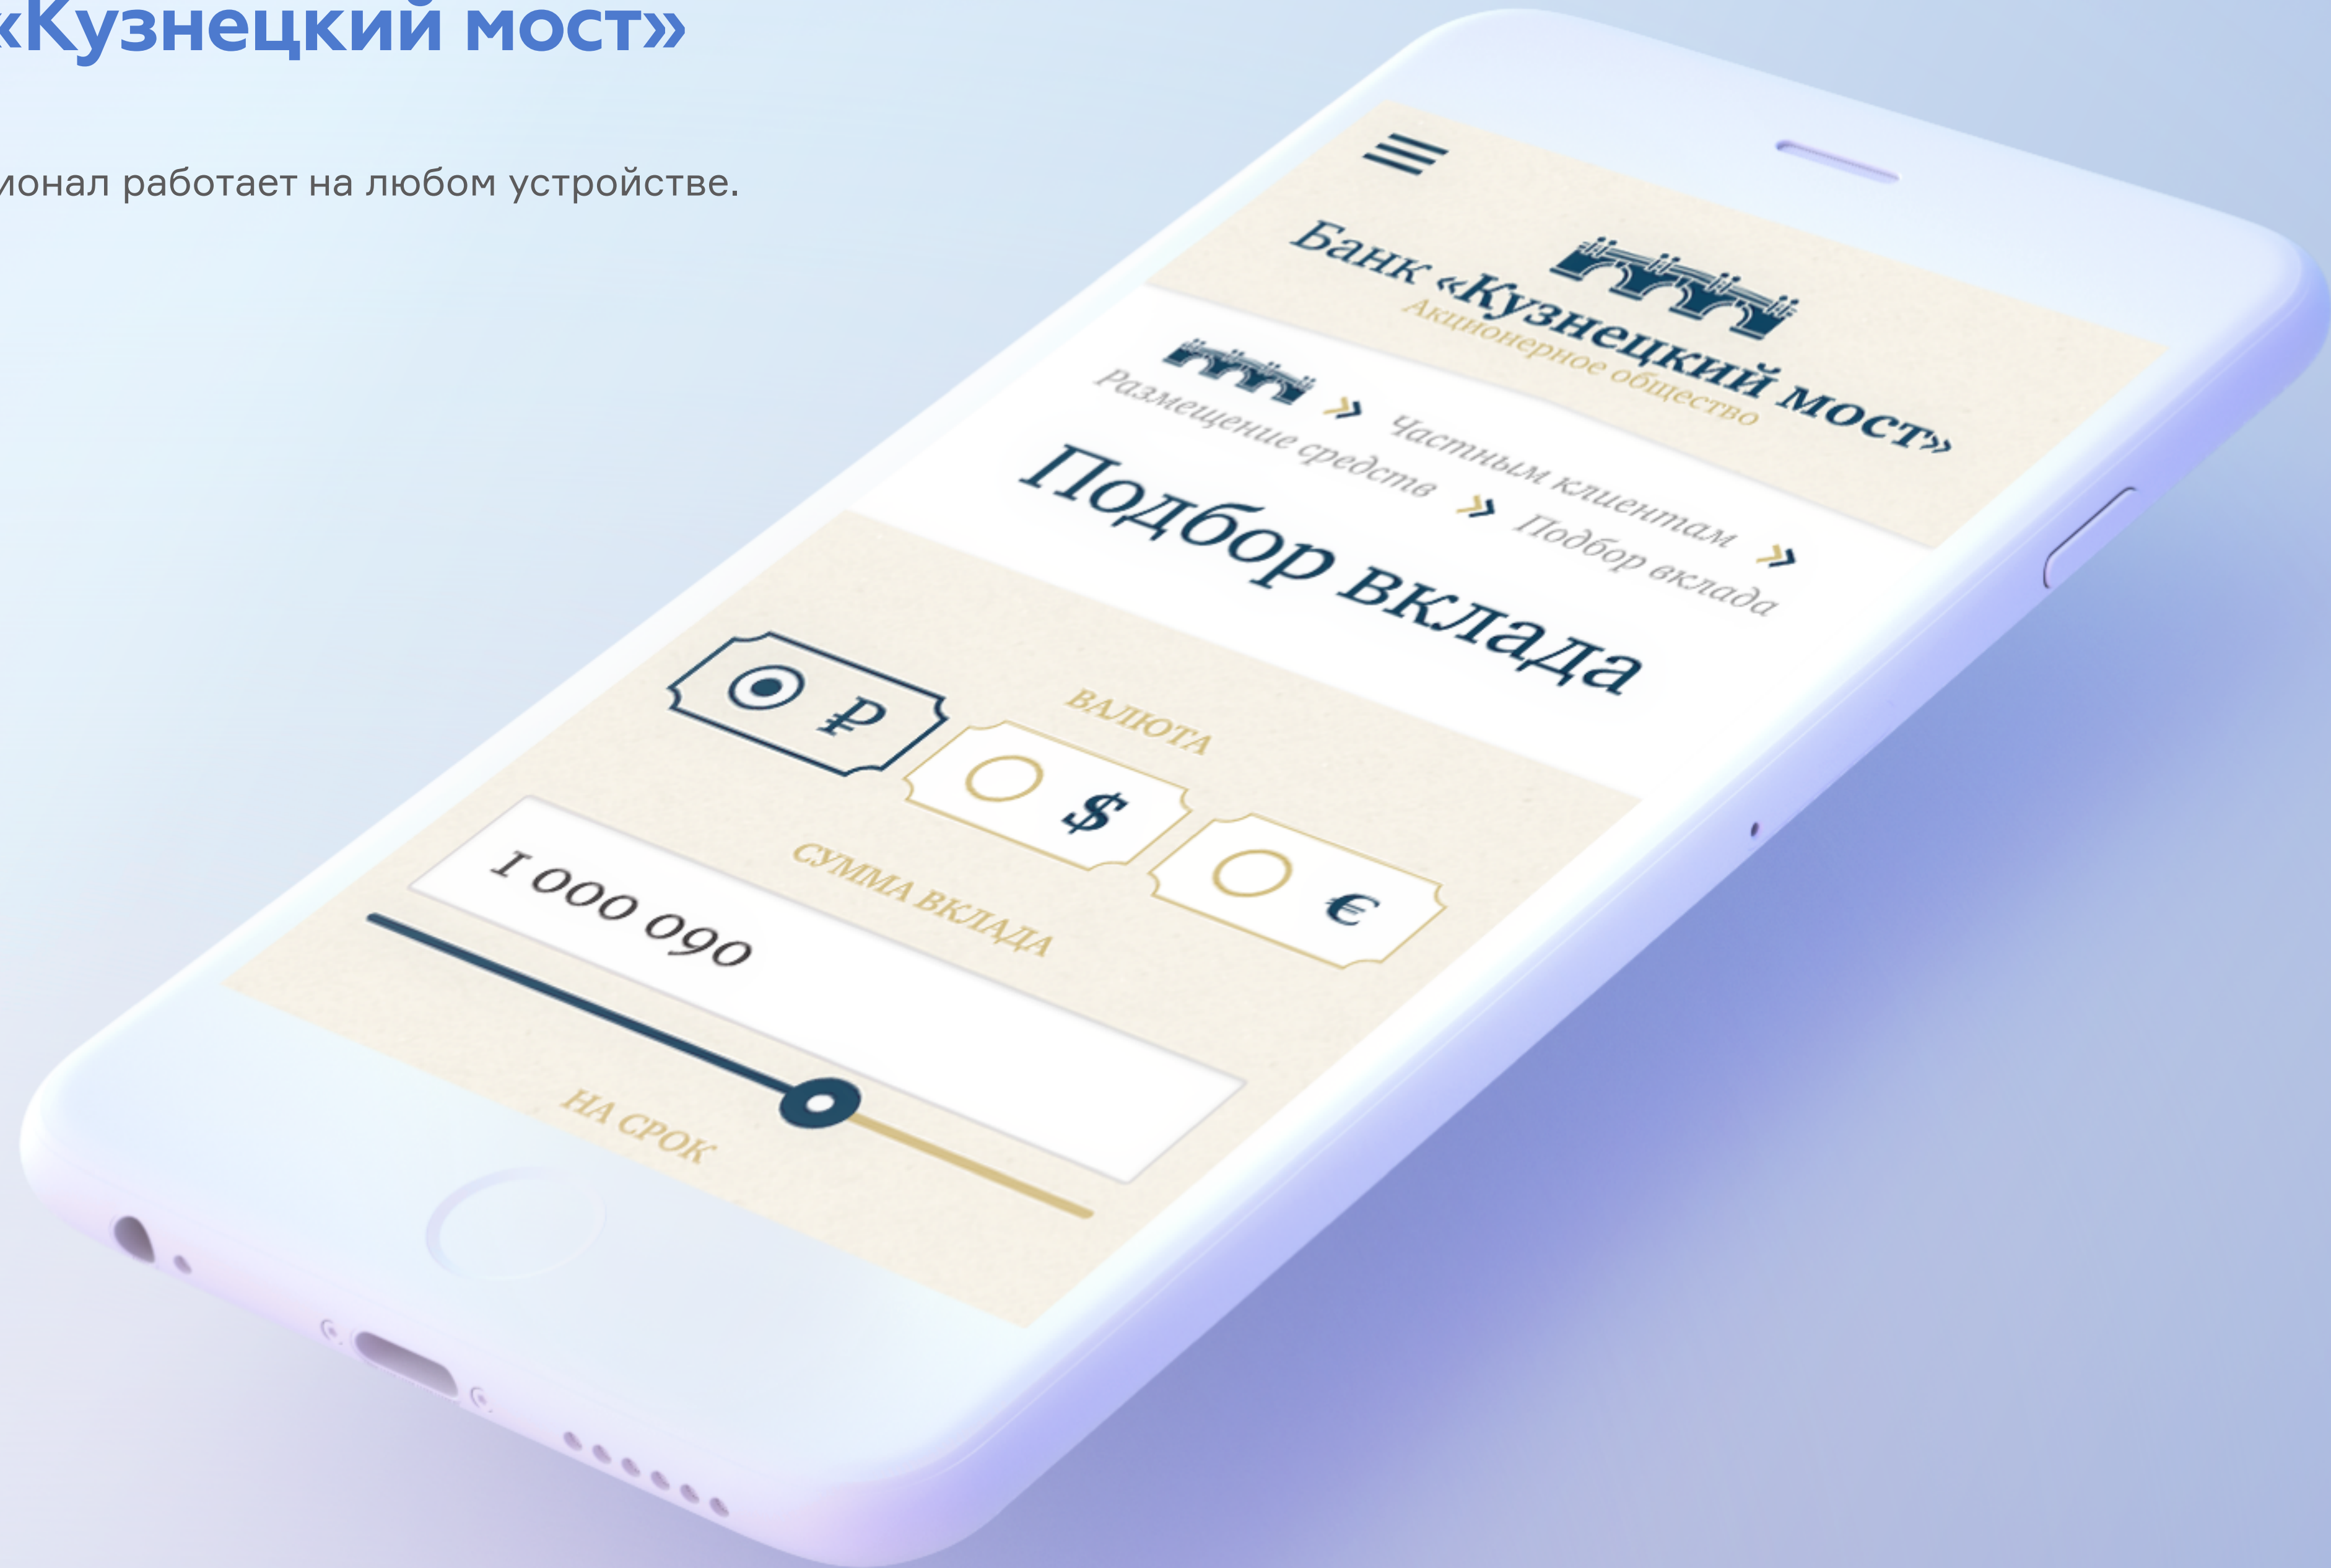

Банк «Кузнецкий мост»

Весь функционал работает на любом устройстве.